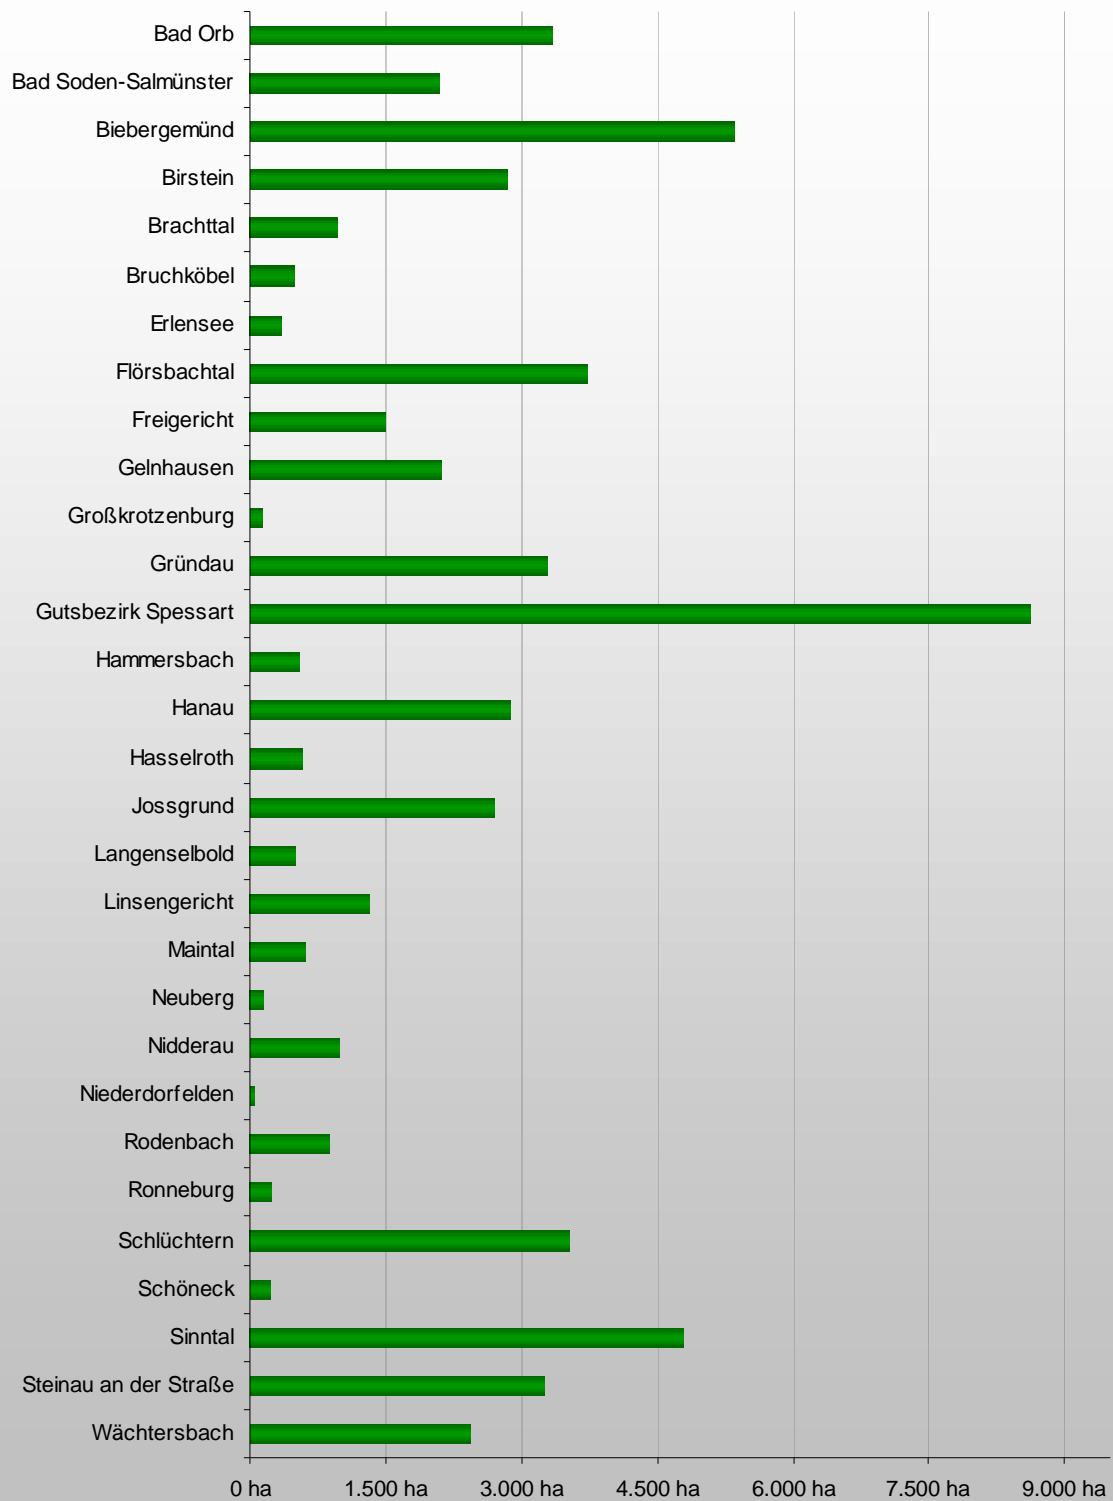

Kommunale Verteilung der Waldflächen 2005

Quelle: Hessisches Statistisches Landesamt