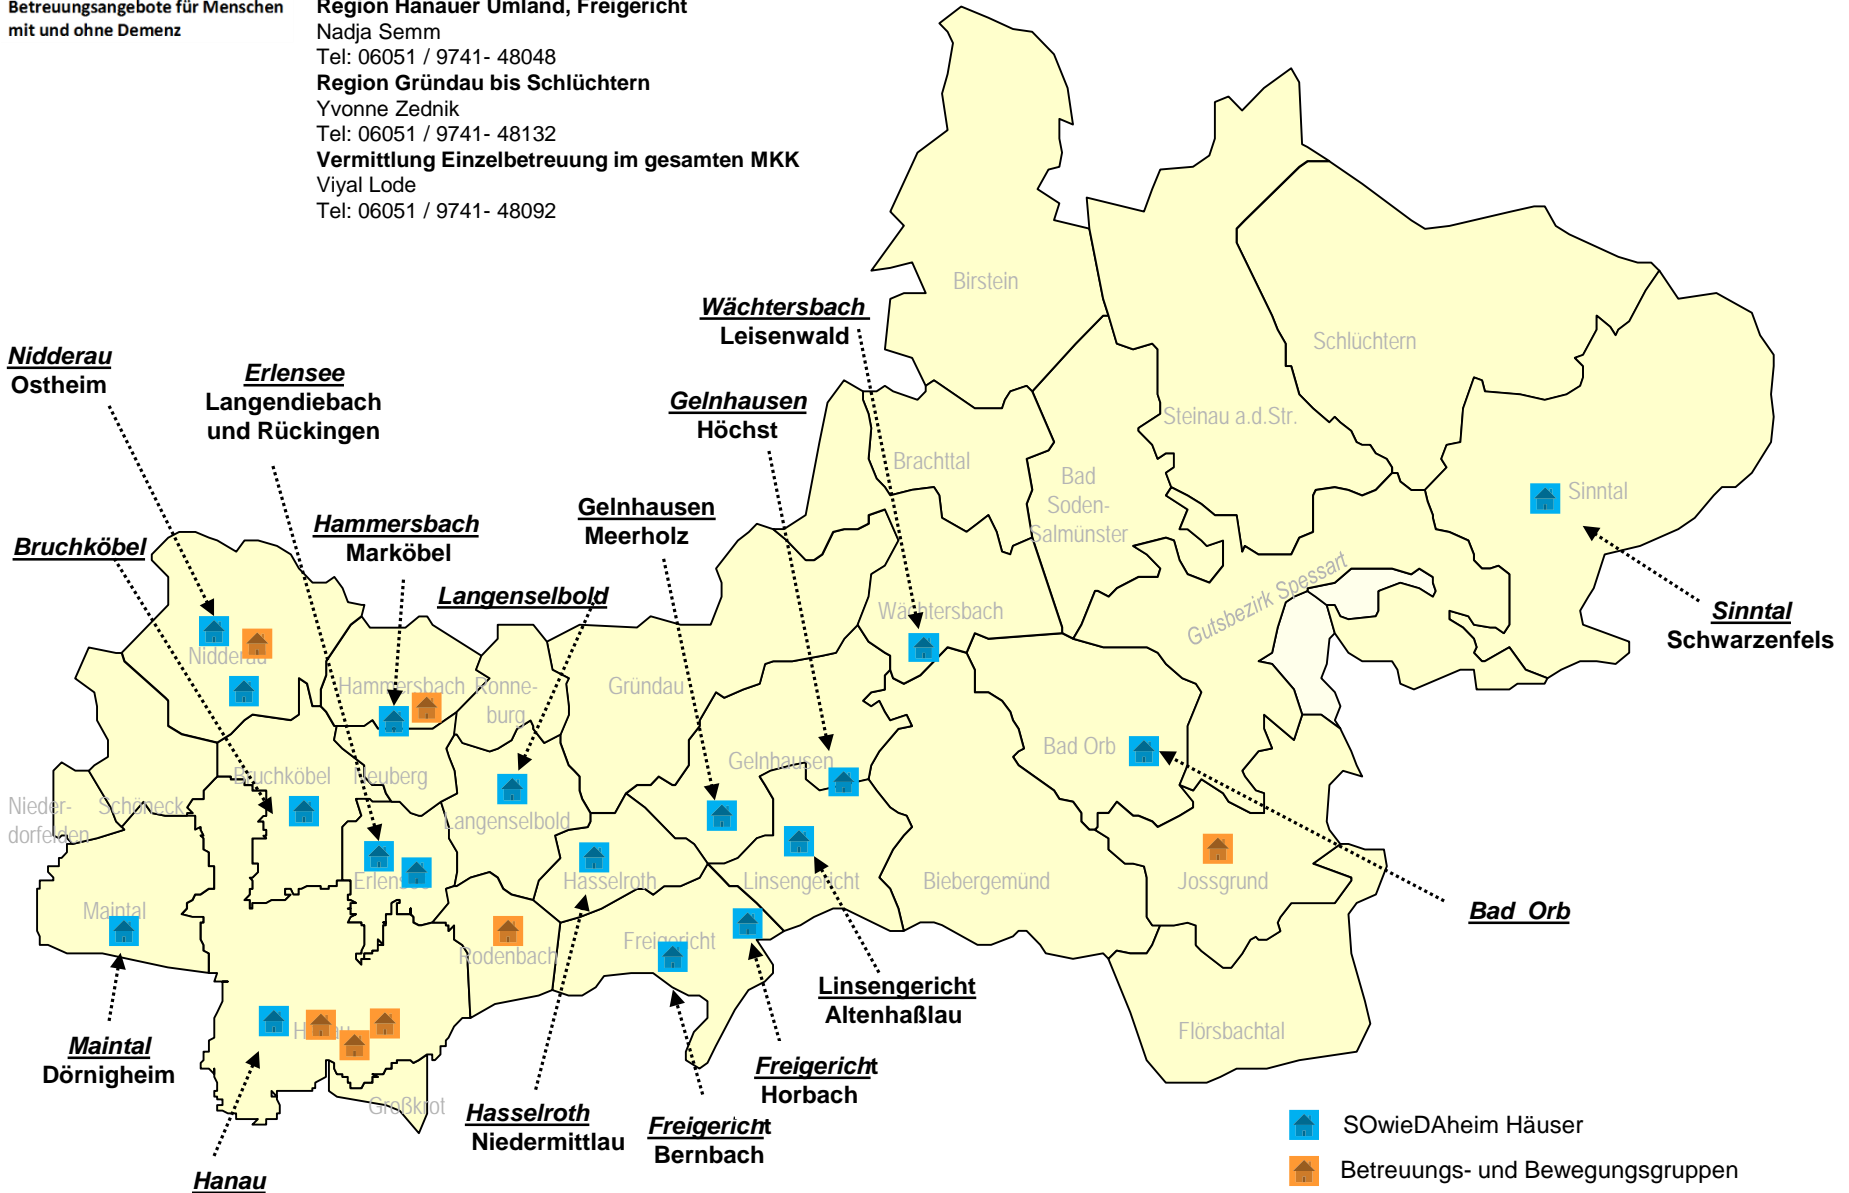

Region Hanau + Koordination SOWieDAheim

Gabriele Karadeniz
Tel: 06051 / 9741- 48052

Region Hanauer Umland, Freigericht

Nadja Semm
Tel: 06051 / 9741- 48048

Region Gründau bis Schlüchtern

Yvonne Zednik
Tel: 06051 / 9741- 48132

Vermittlung Einzelbetreuung im gesamten MKK

Viyal Lode
Tel: 06051 / 9741- 48092

SOWieDAheim Häuser
 Betreuungs- und Bewegungsgruppen